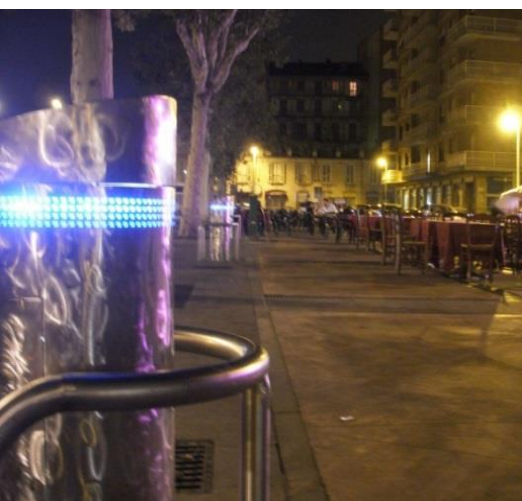

MARINE, AREE CAMPER, CAMPEGGI

La nostra gamma di colonnine di distribuzione per porti e campeggi soddisfano molteplici necessità. Completamente realizzate in acciaio inox AISI 316, possono essere equipaggiate dei più svariati servizi come energia elettrica, acqua, prese dati, fonia etc.

Grazie al loro design elegante, le nostre colonnine di distribuzione sono impiegate in spazi urbani come piazze, centri storici, aree mercatali, garantendo affidabilità e sicurezza. Le molteplici soluzioni e le diverse finiture permettono ai nostri erogatori di fungere anche da elementi decorativi, punti luce, punti di diffusione sonora, contribuendo così a rendere più belle e fruibili le nostre città. Il nostro staff è in grado di sviluppare proposte per specifiche esigenze.